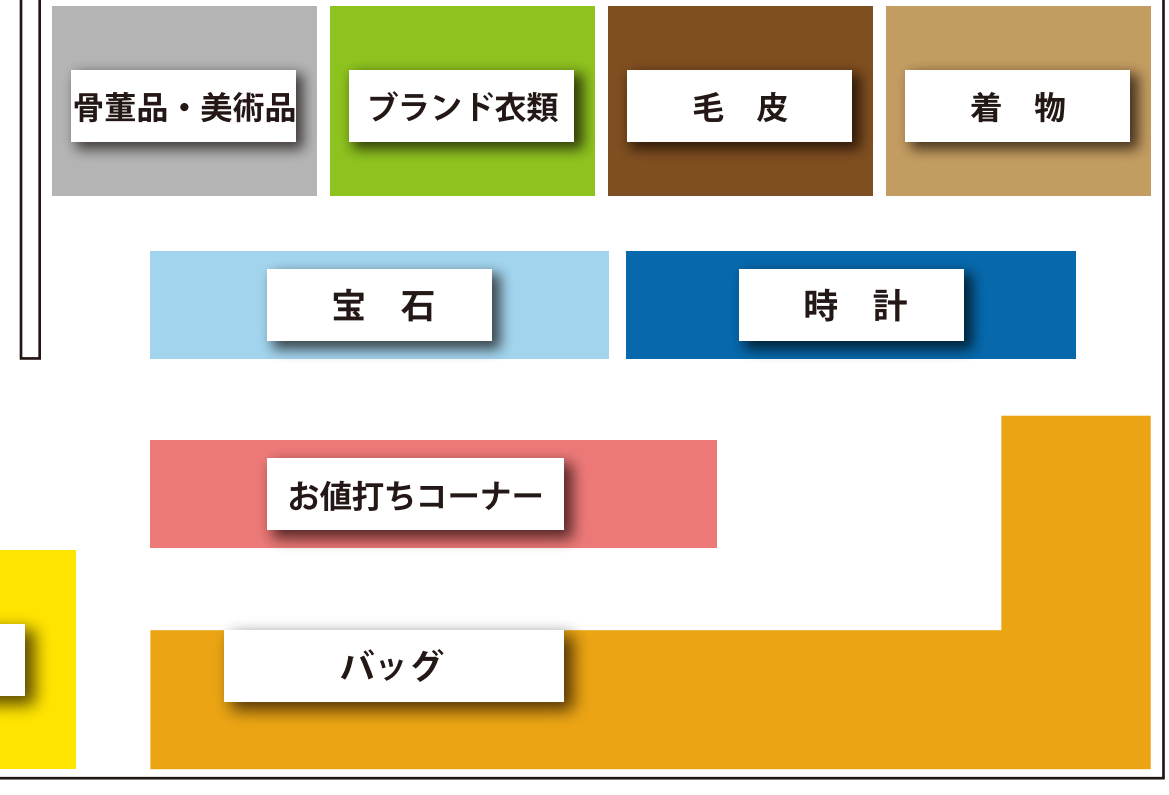

会場案内図

シースルーエレベーター

会場へはこのエレベーターでお越してください

※お客様トイレ
は地下1階に
ございます